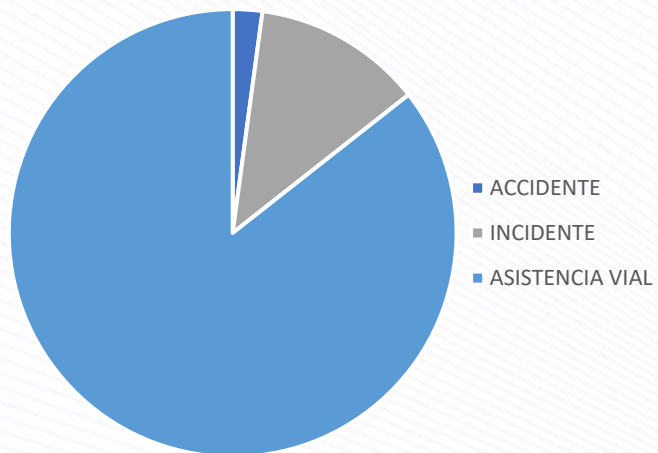

TIPOS DE EVENTOS

Eventos

CORREDOR	ACCIDENTE	INCIDENTE	ASISTENCIA VIAL
ESTE	1	4	41
NORTE	8	46	321
SUR	3	20	154
TOTAL	12	70	516

ESTE

NORTE

SUR