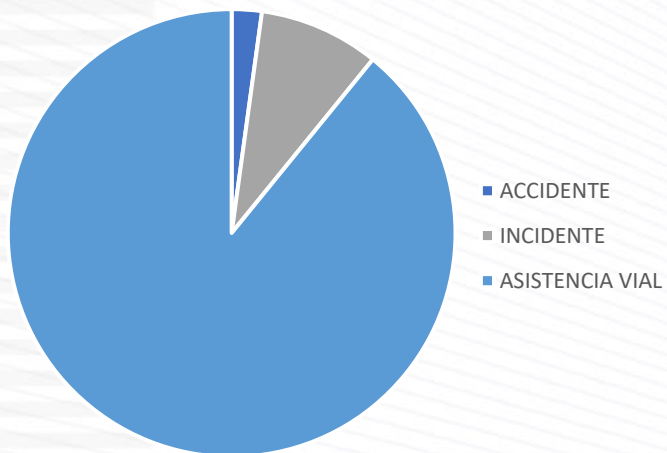

TIPOS DE EVENTOS

Eventos

CORREDOR	ACCIDENTE	INCIDENTE	ASISTENCIA VIAL
ESTE	1	4	41
NORTE	8	46	321
SUR	3	20	154
TOTAL	12	70	516

ESTE

NORTE

SUR