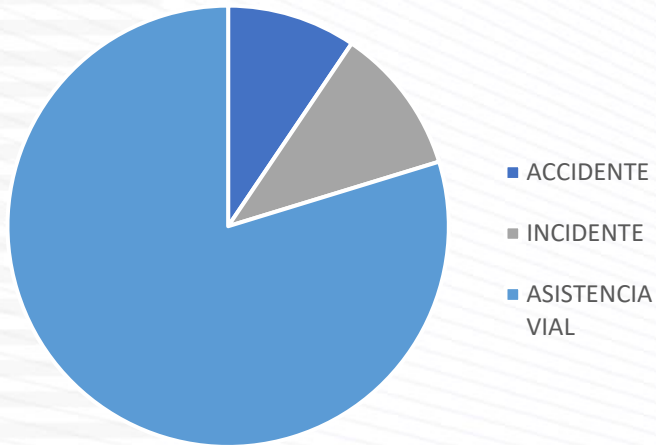

TIPOS DE EVENTOS

Eventos

CORREDOR	ACCIDENTE	INCIDENTE	ASISTENCIA VIAL	TOTAL
ESTE	7	8	74	89
NORTE	13	107	536	656
SUR	15	66	284	365
TOTAL	35	181	894	1110

ESTE

NORTE

SUR