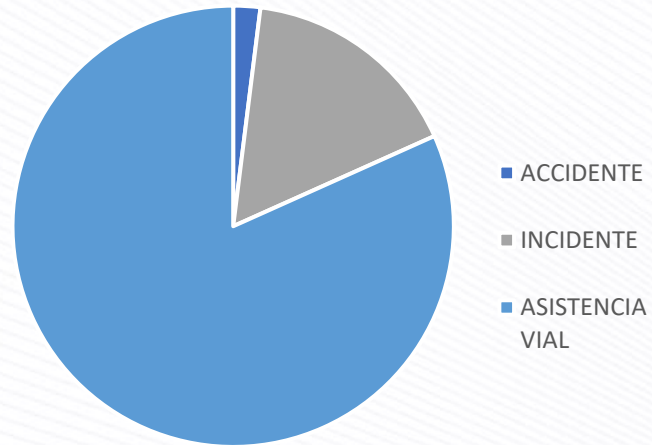

TIPOS DE EVENTOS

Eventos

CORREDOR	ACCIDENTE	INCIDENTE	ASISTENCIA VIAL	TOTAL
ESTE	7	8	74	89
NORTE	13	107	536	656
SUR	15	66	284	365
TOTAL	35	181	894	1110

ESTE

NORTE

SUR