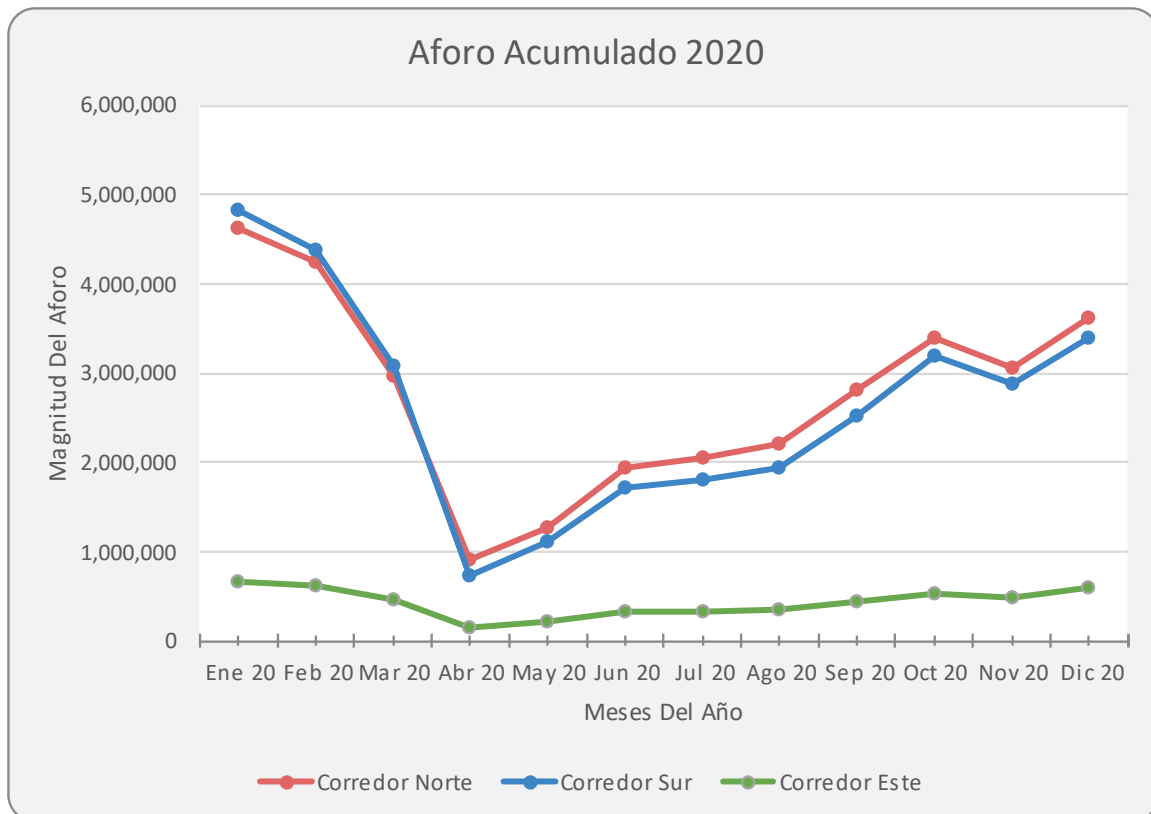

Aforo Mensual

+507 226-7693

Vía Israel, Panamá.

enacorredores

ENAcorredoresPA

www.enacorredores.com