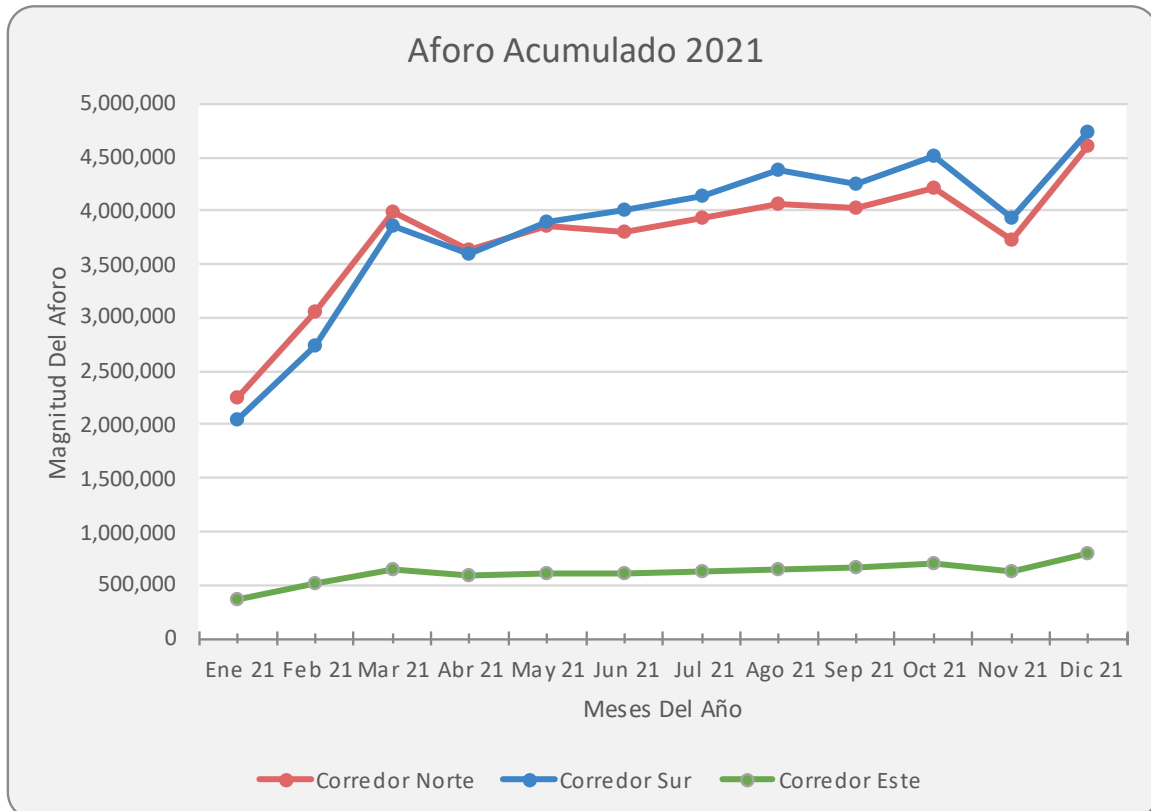

Aforo Mensual

+507 226-7693

Vía Israel, Panamá.

enacorredores

ENAcorredoresPA

www.enacorredores.com