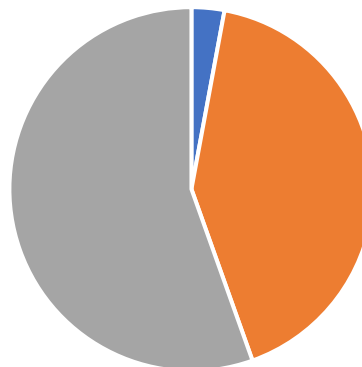

Norte

■ ACCIDENTES ■ INCIDENTES ■ ASISTENCIA VIAL