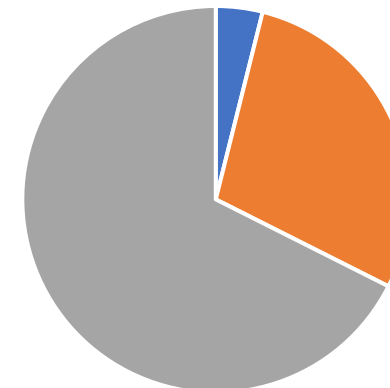

## TIPOS DE EVENTOS

Eventos

CORREDOR	ACCIDENTES	INCIDENTES	ASISTENCIA VIAL	TOTAL
Este	0	32	38	70
Norte	15	214	285	514
Sur	10	73	173	256
Totales	25	319	496	840

Este

■ ACCIDENTES ■ INCIDENTES ■ ASISTENCIA VIAL

Norte

■ ACCIDENTES ■ INCIDENTES ■ ASISTENCIA VIAL

Sur

■ ACCIDENTES ■ INCIDENTES ■ ASISTENCIA VIAL