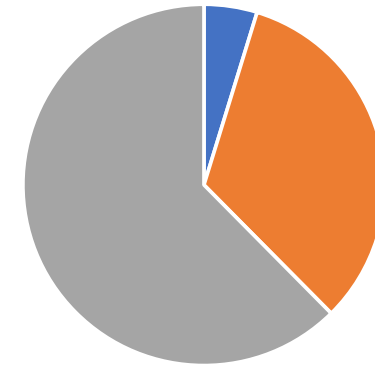

Sur

■ ACCIDENTES ■ INCIDENTES ■ ASISTENCIA VIAL