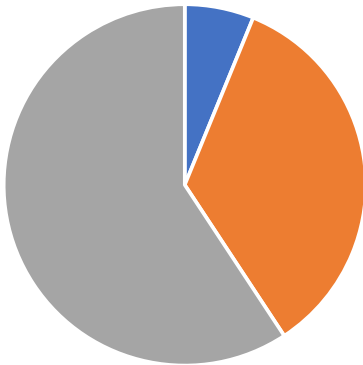

TIPOS DE EVENTOS

Eventos

CORREDOR	ACCIDENTES	INCIDENTES	ASISTENCIA VIAL	TOTAL
Este	5	28	48	81
Norte	19	186	289	494
Sur	13	90	171	274
Totales	37	304	508	849

Este

■ ACCIDENTES ■ INCIDENTES ■ ASISTENCIA VI

Norte