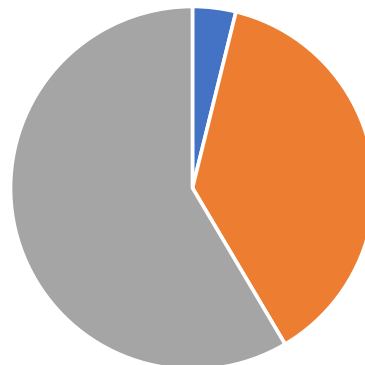

TIPOS DE EVENTOS

Eventos

CORREDOR	ACCIDENTES	INCIDENTES	ASISTENCIA VIAL	TOTAL
Este	5	28	48	81
Norte	19	186	289	494
Sur	13	90	171	274
Totales	37	304	508	849

Este

■ ACCIDENTES ■ INCIDENTES ■ ASISTENCIA VI

Norte