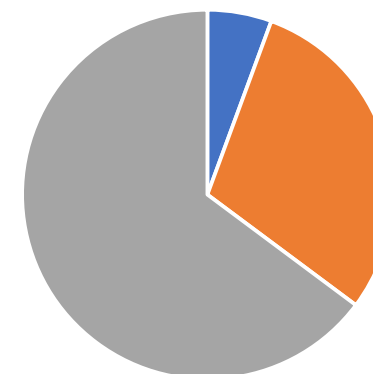

Sur

■ ACCIDENTES ■ INCIDENTES ■ ASISTENCIA VIAL