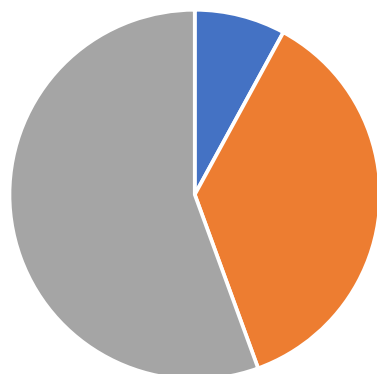

TIPOS DE EVENTOS

Eventos

CORREDOR	ACCIDENTES	INCIDENTES	ASISTENCIA VIAL	TOTAL
Este	5	23	35	63
Norte	27	214	345	586
Sur	18	95	208	321
Totales	50	332	588	970

Este

■ ACCIDENTES ■ INCIDENTES ■ ASISTENCIA VIAL