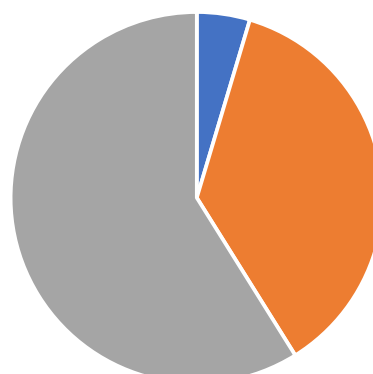

Norte

■ ACCIDENTES ■ INCIDENTES ■ ASISTENCIA VIAL