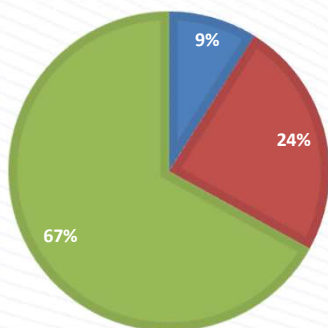

TIPOS DE EVENTOS

Eventos ENERO 2026

CORREDOR	ENERO						
	ACCIDENTE		ASISTENCIA VIAL		INCIDENTE		Total general
ESTE	10	9%	27	24%	75	67%	
NORTE	57	11%	132	25%	349	65%	538
SUR	53	16%	88	26%	198	58%	339
Total general	120		247		622		989

ESTE

■ ACCIDENTE ■ ASISTENCIA VIAL ■ INCIDENTE

NORTE

■ ACCIDENTE ■ ASISTENCIA VIAL ■ INCIDENTE

SUR

■ ACCIDENTE ■ ASISTENCIA VIAL ■ INCIDENTE