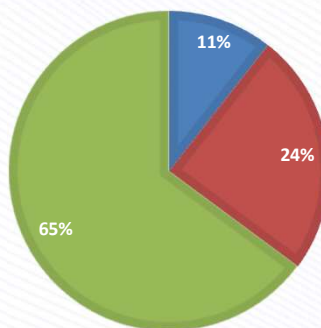

TIPOS DE EVENTOS

Eventos ENERO 2026

CORREDOR	ENERO						
	ACCIDENTE		ASISTENCIA VIAL		INCIDENTE		Total general
ESTE	10	9%	27	24%	75	67%	
NORTE	57	11%	132	25%	349	65%	538
SUR	53	16%	88	26%	198	58%	339
Total general	120		247		622		989

ESTE

■ ACCIDENTE ■ ASISTENCIA VIAL ■ INCIDENTE

NORTE

■ ACCIDENTE ■ ASISTENCIA VIAL ■ INCIDENTE

SUR

■ ACCIDENTE ■ ASISTENCIA VIAL ■ INCIDENTE