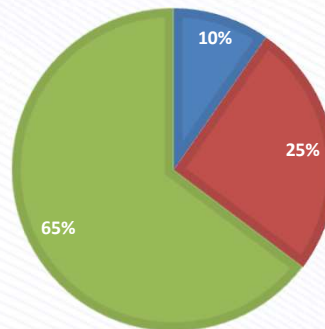

■ ACCIDENTE ■ ASISTENCIA VIAL ■ INCIDENTE

SUR