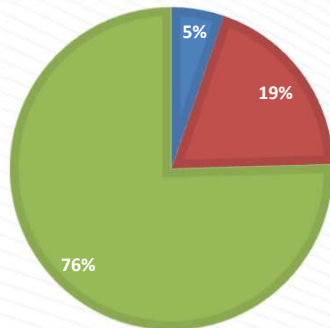

## TIPOS DE EVENTOS

Eventos FEBRERO 2026

CORREDOR	FEBRERO						Total general
	ACCIDENTE		ASISTENCIA VIAL		INCIDENTE		
ESTE	6	5%	22	19%	86	75%	114
NORTE	47	10%	124	26%	314	65%	485
SUR	42	15%	68	24%	170	61%	280
<b>Total general</b>	<b>95</b>	<b>-</b>	<b>214</b>	<b>-</b>	<b>570</b>	<b>-</b>	<b>879</b>

### ESTE

■ ACCIDENTE ■ ASISTENCIA VIAL ■ INCIDENTE