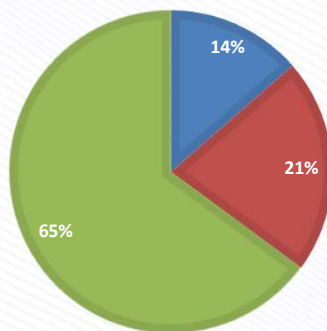

TIPOS DE EVENTOS

Eventos MARZO 2026

MARZO							
CORREDOR	ACCIDENTE		ASISTENCIA VIAL		INCIDENTE		Total general
ESTE	14	11%	30	23%	84	66%	128
NORTE	82	16%	130	25%	392	65%	604
SUR	85	26%	66	21%	191	56%	342
Total general	181	-	226	-	667	-	1074

ESTE

■ ACCIDENTE ■ ASISTENCIA VIAL ■ INCIDENTE

NORTE

■ ACCIDENTE ■ ASISTENCIA VIAL ■ INCIDENTE

SUR

■ ACCIDENTE ■ ASISTENCIA VIAL ■ INCIDENTE