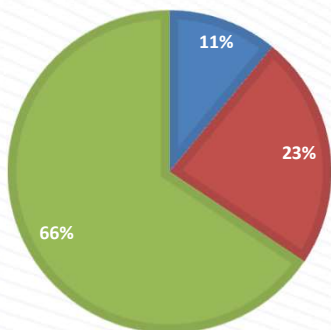

TIPOS DE EVENTOS

Eventos MARZO 2026

MARZO							
CORREDOR	ACCIDENTE		ASISTENCIA VIAL		INCIDENTE		Total general
ESTE	14	11%	30	23%	84	66%	128
NORTE	82	16%	130	25%	392	65%	604
SUR	85	26%	66	21%	191	56%	342
Total general	181	-	226	-	667	-	1074

ESTE

■ ACCIDENTE ■ ASISTENCIA VIAL ■ INCIDENTE

NORTE

■ ACCIDENTE ■ ASISTENCIA VIAL ■ INCIDENTE

SUR

■ ACCIDENTE ■ ASISTENCIA VIAL ■ INCIDENTE